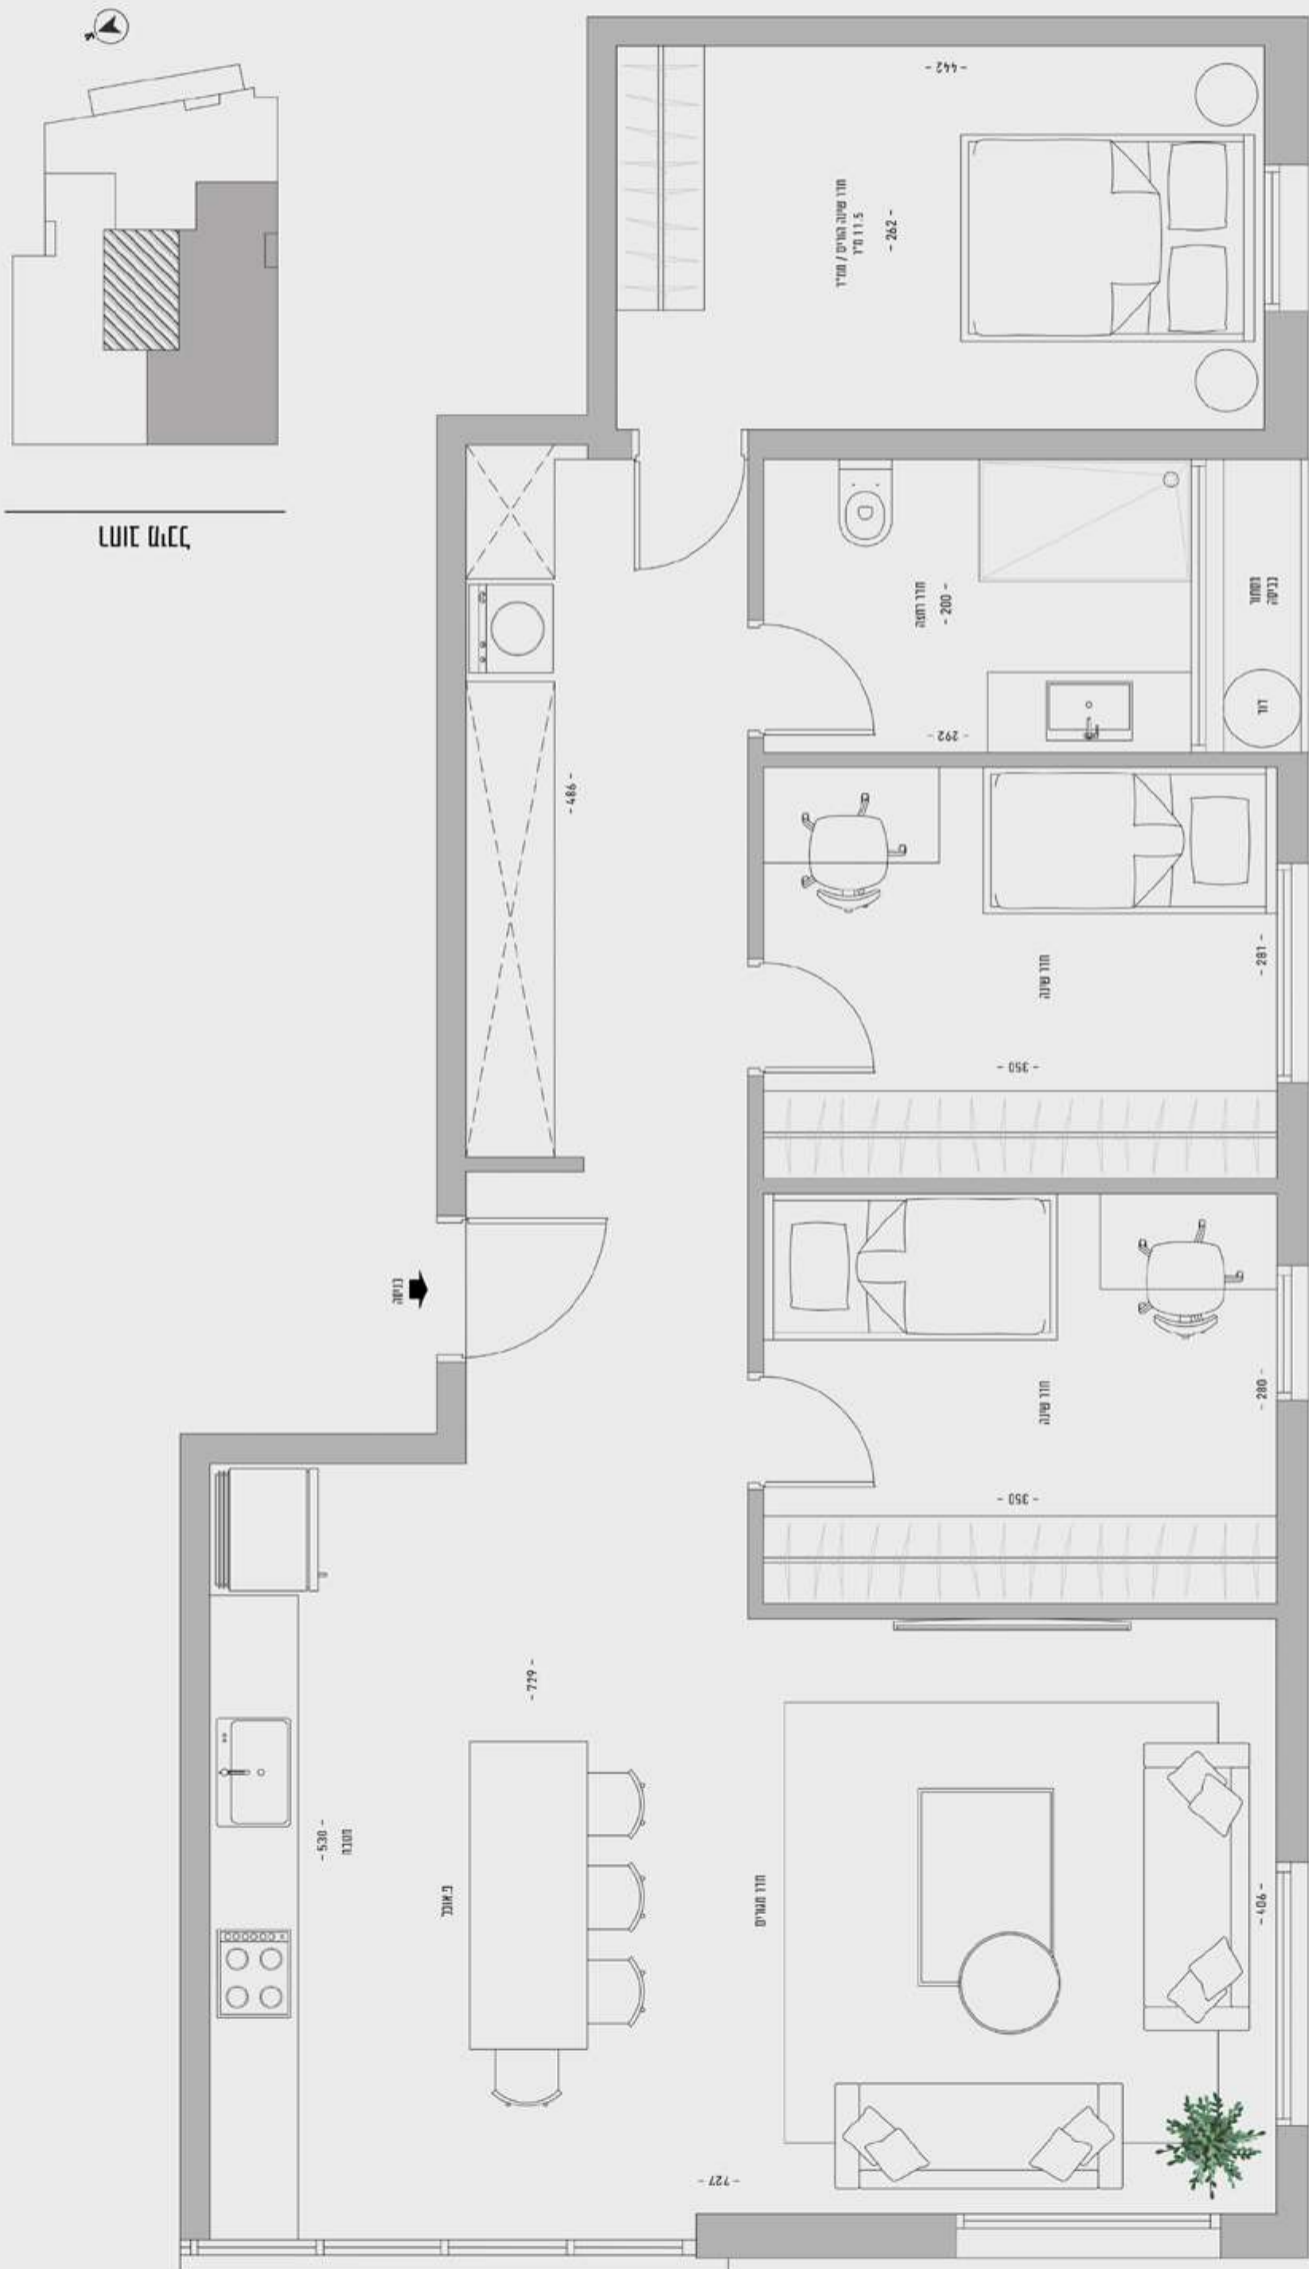

מיכל 14 | דירה 14

דירת 4 חדרים | קומה 4

שטח הדירה: 94.8 מ"ר

אגף אולם